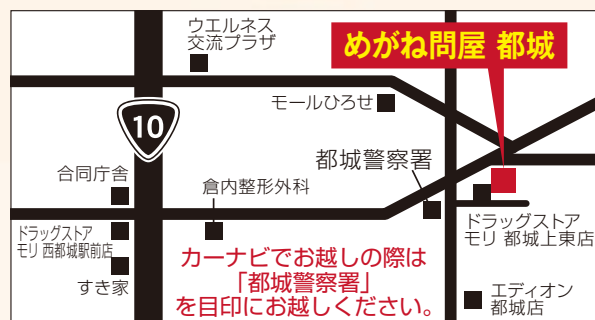

補聴器特価販売中!

売り出し期間中のお休み

毎週水曜日
6月25日(土)
7月9日(土)・10日(日)
※6月23日は12時00分~
営業となります